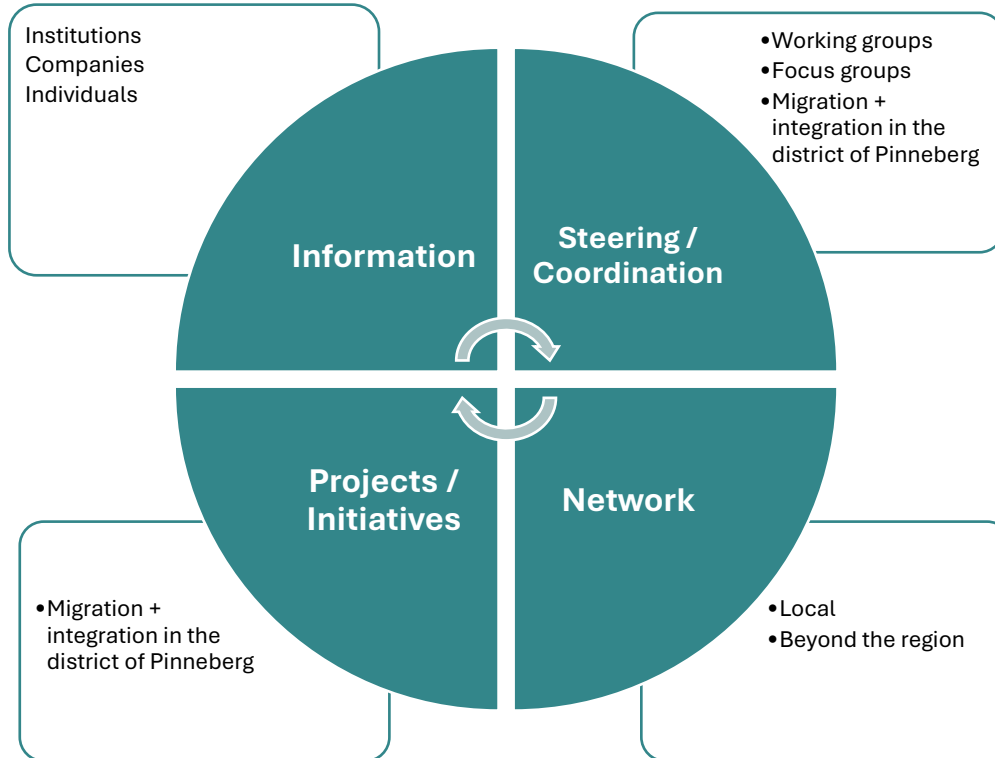

INTEGREAT
Great Integration

kreis  pinneberg
www.integreat.app/kreispinneberg

LOCAL INFORMATION APP

helping you in your daily life

MULTILINGUAL. OFFLINE. FREE.
 Mehrsprachig. Offline. Kostenlos.
 Multilingue. Déconnecté. Gratuit.
 متعدد اللغات. يعمل أيضا خارج شبكة الإنترنت. مجاني
 چند زبانه آنلاین. مجاني

ARRIVAL INFORMATION
 Informationen zur Ankunft
 Des informations sur l'arrivée
 معلومات الوصول
 اطلاعات بر این تاز و ورودها

HELPFUL PEOPLE AND PLACES
 Hilfreiche Personen und Orte
 Des personnes et des endroits intéressants
 أشخاص و أماكن مفيدون
 مکان ها و اشخاص مفید

EVENTS AND TIPS
 Veranstaltungen und Tipps
 Des événements et des conseils
 مناسبات و نصائح
 رویدادها

Tür an Tür | TUM

District of Pinneberg

Integration Team´s role

District of Pinneberg

Examples of Good Practices